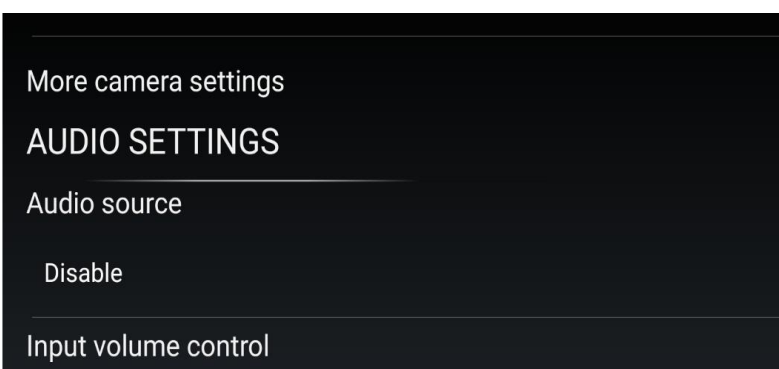

Zdroj zvuku

(Zakázáno/USB/zabudovaný
mikrofon)

Hlasitost zvuku

Ovládání přístroje se může v závislosti na jednotlivých sériích drobně lišit.

Přístroj používejte v souladu s platnými právními předpisy. Dodavatel nenesе žádnou odpovědnost za použití přístroje v rozporu s těmito předpisy.

Návod je majetkem společnosti SHX Trading s.r.o. Veškeré kopírování, či jiné používání musí být se souhlasem této společnosti.