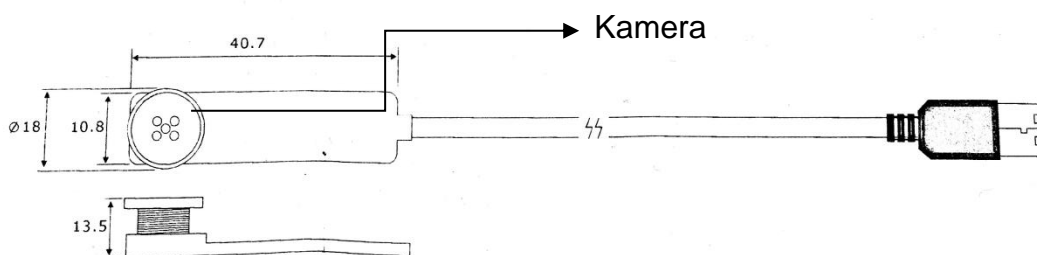

OTG minikamera v knoflíku pro živé streamování Secutek SNV- U3A

Návod k obsluze

Kontakt na dodavatele

SHX Trading s.r.o.

Hrusická 2616/3 141 00 Praha 4

Rychlý průvodce

- 1) V aplikaci Google play market vyhledejte aplikaci „**CameraFi**“ či **CameraFi life** a nainstalujte ji.
- 2) Po úspěšném nainstalování aplikace, připojte zařízení pomocí USB kabelu ke svému mobilnímu telefonu a zapněte aplikaci.
- 3) Povolte v aplikaci přístup k USB zařízení a také nahrávání zvuku ze zařízení.
- 4) Nyní můžete pořizovat video nahrávky či foto snímky, které se následně automaticky uloží do galerie vašeho mobilního telefonu, pro zpětné přehrání.

Podrobný manuál

1. Obsah balení

- Hlavní kamera
- USB kabel

2. Popis produktu

3. Připojení k aplikaci „CameraFi“

- 1) V aplikaci Google play market vyhledejte aplikaci „**CameraFi**“ a nainstalujte ji,
- 2) Po úspěšném nainstalování aplikace, připojte zařízení pomocí přiloženého USB kabelu ke svému mobilnímu telefonu a zapněte aplikaci
- 3) Povolte v aplikaci přístup k USB zařízení a také nahrávání zvuku ze zařízení.

- 4) Nyní můžete pořizovat video nahrávky či foto snímky, které se následně automaticky uloží do galerie vašeho mobilního telefonu, pro zpětné přehrání.

4. Nastavení aplikace

Nastavení velikosti videa

(640x400/1280x720/)