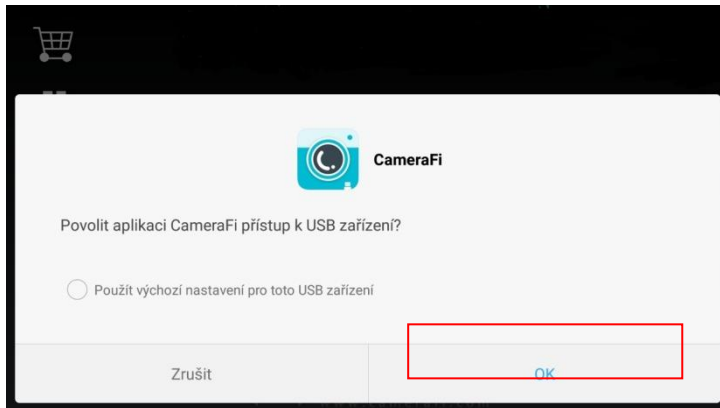

OTG minikamera v knoflíku pro živé streamování Secutek SNV- U3A

Návod k obsluze

Kontakt na dodavatele

SHX Trading s.r.o.

Hrusická 2616/3 141 00 Praha 4

Rychlý průvodce

- 1) V aplikaci Google play market vyhledejte aplikaci „**CameraFi**“ či **CameraFi life** a nainstalujte ji.
- 2) Po úspěšném nainstalování aplikace, připojte zařízení pomocí USB kabelu ke svému mobilnímu telefonu a zapněte aplikaci.
- 3) Povolte v aplikaci přístup k USB zařízení a také nahrávání zvuku ze zařízení.
- 4) Nyní můžete pořizovat video nahrávky či foto snímky, které se následně automaticky uloží do galerie vašeho mobilního telefonu, pro zpětné přehrání.

Podrobný manuál

1. Obsah balení

- Hlavní kamera
- USB kabel

2. Popis produktu

3. Připojení k aplikaci „CameraFi“

- 1) V aplikaci Google play market vyhledejte aplikaci „**CameraFi**“ a nainstalujte ji,
- 2) Po úspěšném nainstalování aplikace, připojte zařízení pomocí přiloženého USB kabelu ke svému mobilnímu telefonu a zapněte aplikaci
- 3) Povolte v aplikaci přístup k USB zařízení a také nahrávání zvuku ze zařízení.

- 4) Nyní můžete pořizovat video nahrávky či foto snímky, které se následně automaticky uloží do galerie vašeho mobilního telefonu, pro zpětné přehrání.

4. Nastavení aplikace

Nastavení velikosti videa

(640x400/1280x720/)