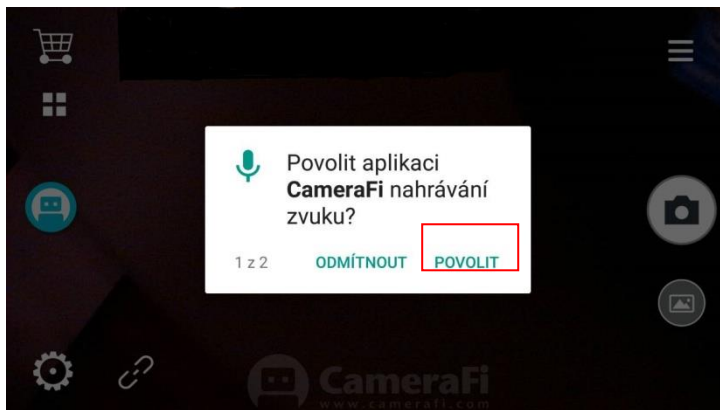

OTG minikamera v knoflíku pro živé streamování Secutek SNV- U3A

Návod k obsluze

Kontakt na dodavatele

SHX Trading s.r.o.

Hrusická 2616/3 141 00 Praha 4

Rychlý průvodce

- 1) V aplikaci Google play market vyhledejte aplikaci „**CameraFi**“ či **CameraFi life** a nainstalujte ji.
- 2) Po úspěšném nainstalování aplikace, připojte zařízení pomocí USB kabelu ke svému mobilnímu telefonu a zapněte aplikaci.
- 3) Povolte v aplikaci přístup k USB zařízení a také nahrávání zvuku ze zařízení.
- 4) Nyní můžete pořizovat video nahrávky či foto snímky, které se následně automaticky uloží do galerie vašeho mobilního telefonu, pro zpětné přehrání.

Podrobný manuál

1. Obsah balení

- Hlavní kamera
- USB kabel

2. Popis produktu

3. Připojení k aplikaci „CameraFi“

- 1) V aplikaci Google play market vyhledejte aplikaci „**CameraFi**“ a nainstalujte ji,
- 2) Po úspěšném nainstalování aplikace, připojte zařízení pomocí přiloženého USB kabelu ke svému mobilnímu telefonu a zapněte aplikaci
- 3) Povolte v aplikaci přístup k USB zařízení a také nahrávání zvuku ze zařízení.

- 4) Nyní můžete pořizovat video nahrávky či foto snímky, které se následně automaticky uloží do galerie vašeho mobilního telefonu, pro zpětné přehrání.

4. Nastavení aplikace

Nastavení velikosti videa

(640x400/1280x720/)