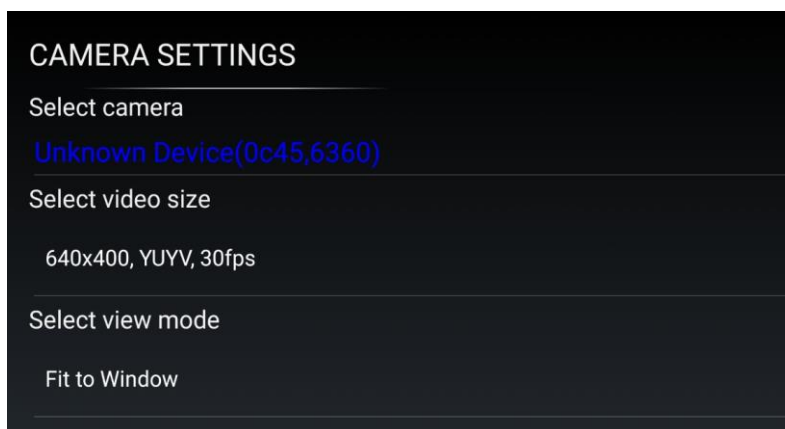

4. Nastavení aplikace

Nastavení velikosti videa

(640x400/1280x720/)

Režim zobrazení

(Přizpůsobit se obrazovce/
vhodné pro video)