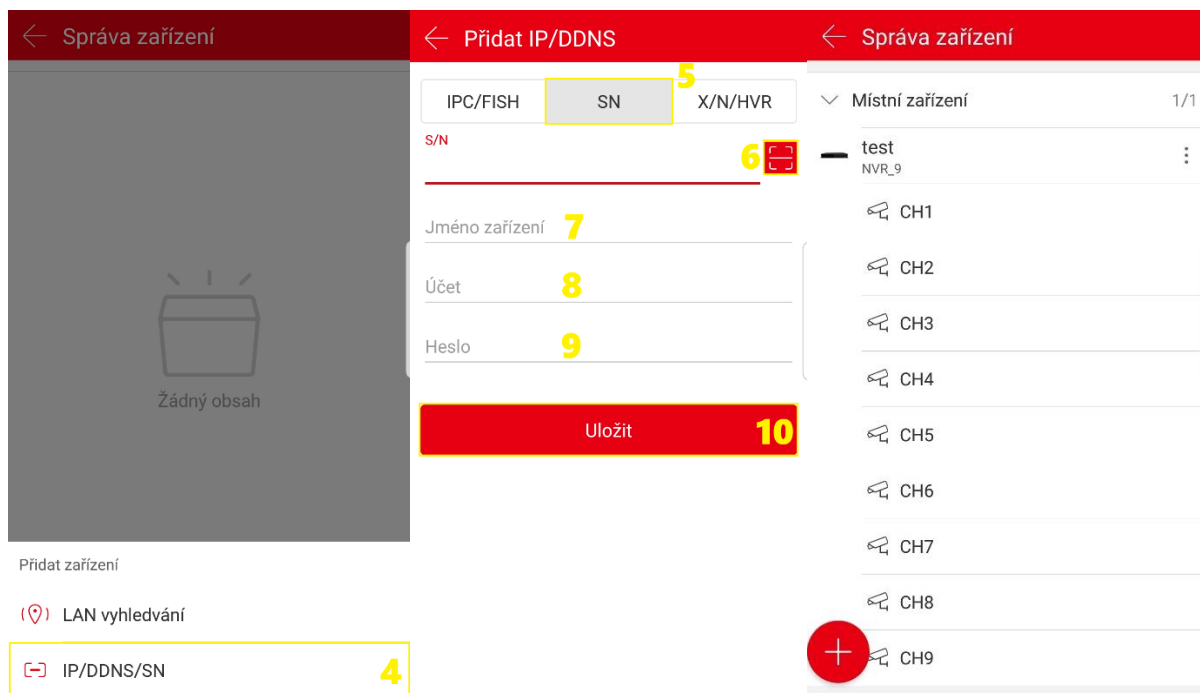

BitVision aplikace

Návod k obsluze

Kontakt na dodavatele

SHX Trading s.r.o.

Hrusická 2616/3, Praha 4

Tel: 244 472 125

Instalace a registrace

a) Stáhněte si a nainstalujte na svůj mobilní telefon aplikaci „**BitVision**“ následujícím způsobem:

- 1) Pomocí Google App Store nebo App Store,
- 2) Naskenujte následující kódy QR.

b) Přidejte zařízení:

- 1) Ujistěte se, že je NVR připojeno k internetu, P2P je zapnuté a je online.
- 2) Nastavte telefonní síť, připojte telefon k bezdrátové síti.
- 3) Přihlaste se do mobilního klienta a vyberte "**správa zařízení**" kliknutím na ikonu v pravém horním rohu. Dále klikněte na tlačítko "+" ve spodní části rozhraní, zvolte možnost "**Přidat zařízení**".

Vyberte vyhledávání "**IP/DDNS/SN**" Přejděte na záložku "**SN**" a naskenujte QR kód umístěný na spodní straně zařízení, vyplňte název a přihlašovací údaje a potvrďte. Zařízení bude přidáno do aplikace.

Živý přenos

a) V okně náhledu klikněte na "+"

b) Vyberte kanál náhledu zařízení v seznamu zařízení a poté klikněte na tlačítko "Hotovo"

c) Nyní máte náhled videa v reálném čase.

Zpětné přehrání

- a) Z panelu nástrojů aplikace vyberte možnost „**Přehrát**“, potom přejdete na rozhraní přehrávání videa. V okně náhledu klikněte na "+"