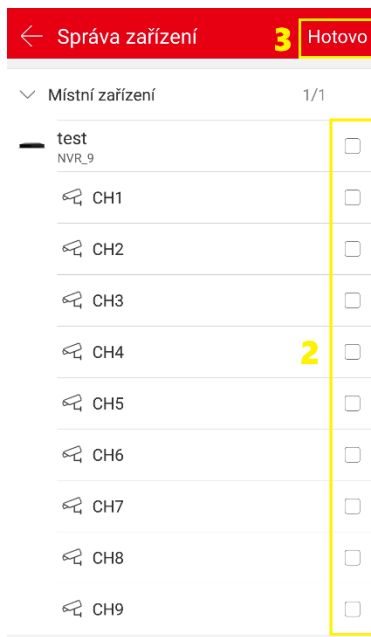

- 1) Pomocí Google App Store nebo App Store,
- 2) Naskenujte následující kódy QR.

b) Přidejte zařízení:

- 1) Ujistěte se, že je NVR připojeno k internetu, P2P je zapnuté a je online.
- 2) Nastavte telefonní síť, připojte telefon k bezdrátové síti.
- 3) Přihlaste se do mobilního klienta a vyberte "**správa zařízení**" kliknutím na ikonu v pravém horním rohu. Dále klikněte na tlačítko "+" ve spodní části rozhraní, zvolte možnost "**Přidat zařízení**".

Vyberte vyhledávání "**IP/DDNS/SN**" Přejděte na záložku "**SN**" a naskenujte QR kód umístěný na spodní straně zařízení, vyplňte název a přihlašovací údaje a potvrďte. Zařízení bude přidáno do aplikace.

Živý přenos

a) V okně náhledu klikněte na "+"

b) Vyberte kanál náhledu zařízení v seznamu zařízení a poté klikněte na tlačítko "Hotovo"

c) Nyní máte náhled videa v reálném čase.

Zpětné přehrání

- a) Z panelu nástrojů aplikace vyberte možnost „**Přehrát**“, potom přejdete na rozhraní přehrávání videa. V okně náhledu klikněte na "+"