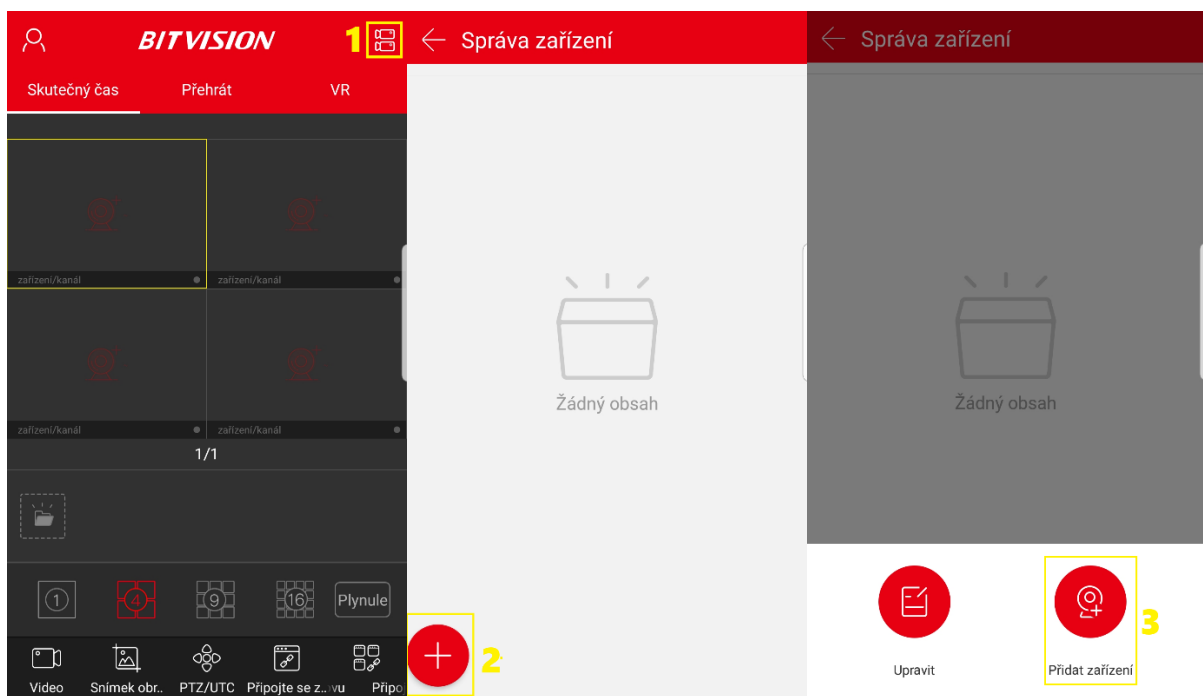

BitVision aplikace

Návod k obsluze

Kontakt na dodavatele

SHX Trading s.r.o.

Hrusická 2616/3, Praha 4

Tel: 244 472 125

Instalace a registrace

a) Stáhněte si a nainstalujte na svůj mobilní telefon aplikaci „**BitVision**“ následujícím způsobem:

- 1) Pomocí Google App Store nebo App Store,
- 2) Naskenujte následující kódy QR.

b) Přidejte zařízení:

- 1) Ujistěte se, že je NVR připojeno k internetu, P2P je zapnuté a je online.
- 2) Nastavte telefonní síť, připojte telefon k bezdrátové síti.
- 3) Přihlaste se do mobilního klienta a vyberte "**správa zařízení**" kliknutím na ikonu v pravém horním rohu. Dále klikněte na tlačítko "+" ve spodní části rozhraní, zvolte možnost "**Přidat zařízení**".

Živý přenos

a) V okně náhledu klikněte na "+"

b) Vyberte kanál náhledu zařízení v seznamu zařízení a poté klikněte na tlačítko "Hotovo"

c) Nyní máte náhled videa v reálném čase.

Zpětné přehrání

- a) Z panelu nástrojů aplikace vyberte možnost „**Přehrát**“, potom přejdete na rozhraní přehrávání videa. V okně náhledu klikněte na "+"