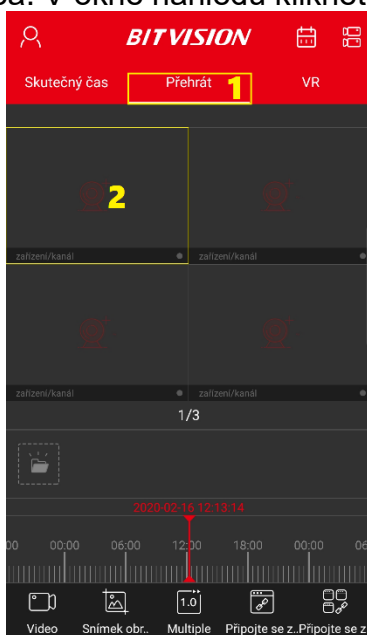

- 1) Pomocí Google App Store nebo App Store,
- 2) Naskenujte následující kódy QR.

b) Přidejte zařízení:

- 1) Ujistěte se, že je NVR připojeno k internetu, P2P je zapnuté a je online.
- 2) Nastavte telefonní síť, připojte telefon k bezdrátové síti.
- 3) Přihlaste se do mobilního klienta a vyberte "**správa zařízení**" kliknutím na ikonu v pravém horním rohu. Dále klikněte na tlačítko "+" ve spodní části rozhraní, zvolte možnost "**Přidat zařízení**".

Živý přenos

a) V okně náhledu klikněte na "+"

b) Vyberte kanál náhledu zařízení v seznamu zařízení a poté klikněte na tlačítko "Hotovo"

c) Nyní máte náhled videa v reálném čase.

Zpětné přehrání

- a) Z panelu nástrojů aplikace vyberte možnost „**Přehrát**“, potom přejdete na rozhraní přehrávání videa. V okně náhledu klikněte na "+"