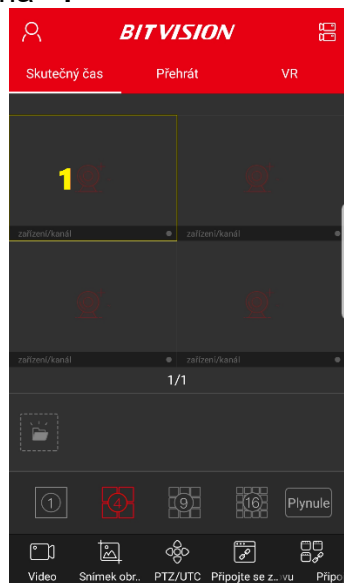

- 1) Pomocí Google App Store nebo App Store,
- 2) Naskenujte následující kódy QR.

b) Přidejte zařízení:

- 1) Ujistěte se, že je NVR připojeno k internetu, P2P je zapnuté a je online.
- 2) Nastavte telefonní síť, připojte telefon k bezdrátové síti.
- 3) Přihlaste se do mobilního klienta a vyberte "**správa zařízení**" kliknutím na ikonu v pravém horním rohu. Dále klikněte na tlačítko "+" ve spodní části rozhraní, zvolte možnost "**Přidat zařízení**".

Vyberte vyhledávání "**IP/DDNS/SN**" Přejděte na záložku "**SN**" a naskenujte QR kód umístěný na spodní straně zařízení, vyplňte název a přihlašovací údaje a potvrďte. Zařízení bude přidáno do aplikace.

Živý přenos

a) V okně náhledu klikněte na "+"

b) Vyberte kanál náhledu zařízení v seznamu zařízení a poté klikněte na tlačítko "Hotovo"

c) Nyní máte náhled videa v reálném čase.

Zpětné přehrání

- a) Z panelu nástrojů aplikace vyberte možnost „**Přehrát**“, potom přejdete na rozhraní přehrávání videa. V okně náhledu klikněte na "+"