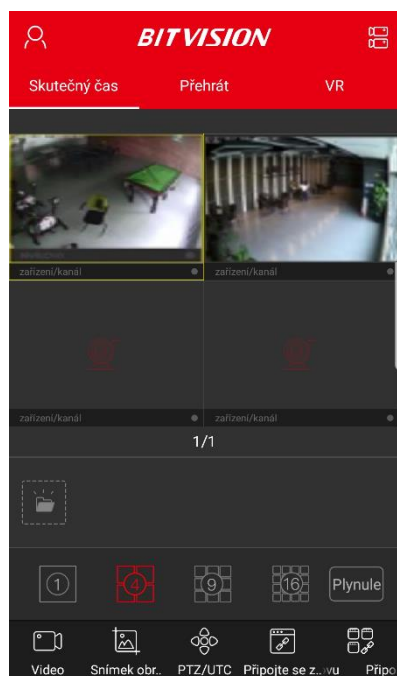

- 1) Pomocí Google App Store nebo App Store,
- 2) Naskenujte následující kódy QR.

b) Přidejte zařízení:

- 1) Ujistěte se, že je NVR připojeno k internetu, P2P je zapnuté a je online.
- 2) Nastavte telefonní síť, připojte telefon k bezdrátové síti.
- 3) Přihlaste se do mobilního klienta a vyberte "**správa zařízení**" kliknutím na ikonu v pravém horním rohu. Dále klikněte na tlačítko "+" ve spodní části rozhraní, zvolte možnost "**Přidat zařízení**".

Vyberte vyhledávání "**IP/DDNS/SN**" Přejděte na záložku "**SN**" a naskenujte QR kód umístěný na spodní straně zařízení, vyplňte název a přihlašovací údaje a potvrďte. Zařízení bude přidáno do aplikace.

Živý přenos

a) V okně náhledu klikněte na "+"

b) Vyberte kanál náhledu zařízení v seznamu zařízení a poté klikněte na tlačítko "Hotovo"

c) Nyní máte náhled videa v reálném čase.

Zpětné přehrání

- a) Z panelu nástrojů aplikace vyberte možnost „**Přehrát**“, potom přejdete na rozhraní přehrávání videa. V okně náhledu klikněte na "+"