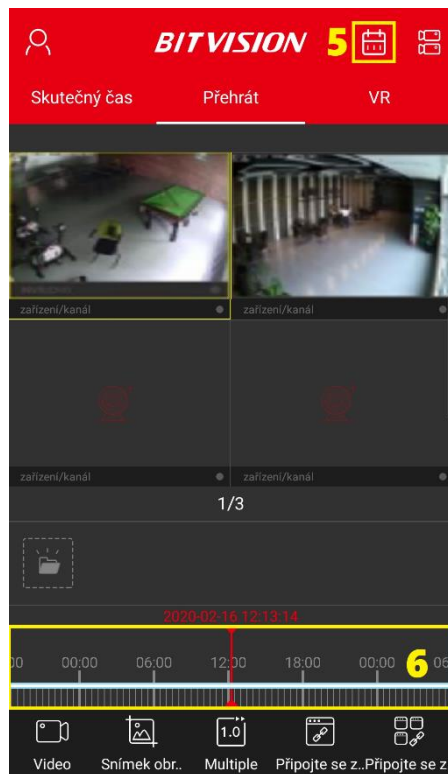

Závěrečná ustanovení

Ovládání přístroje se může v závislosti na jednotlivých sériích drobně lišit.

Přístroj používejte v souladu s platnými právními předpisy. Dodavatel nenese žádnou odpovědnost za použití přístroje v rozporu s těmito předpisy.

Návod je majetkem společnosti SHX Trading s.r.o. Veškeré kopírování, či jiné používání musí být se souhlasem této společnosti.

Pokud v návodu naleznete nějaké nepřesnosti, budeme rádi, pokud nás budete informovat.