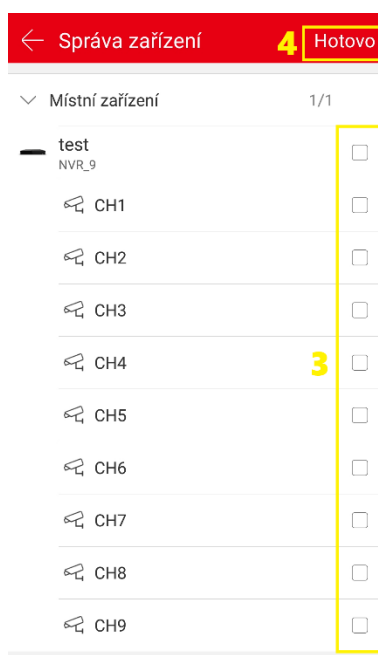

- b) Vyberte kanál přehrávání zařízení ze seznamu zařízení a poté klikněte na tlačítko "**Hotovo**"