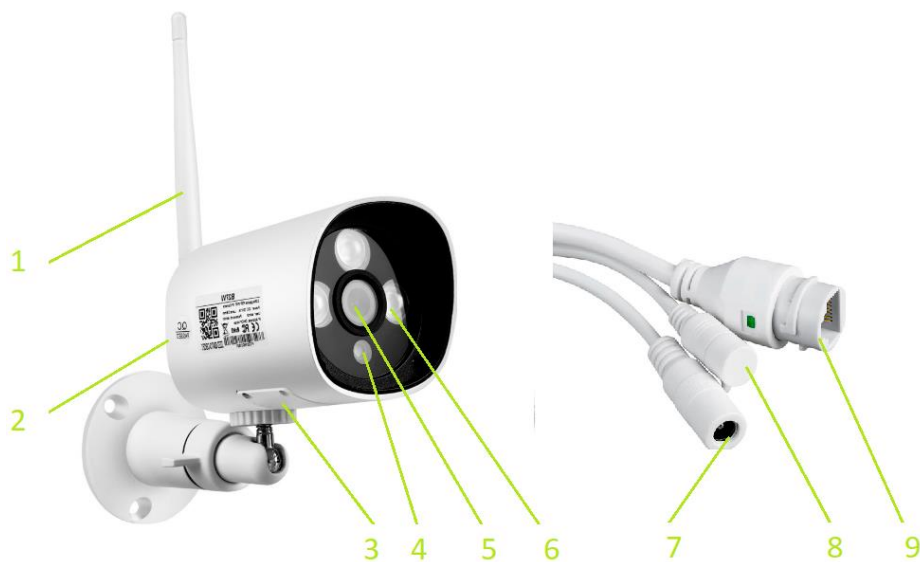

## **WiFi IP kamera se záznamem Secutek SBS-B27W**

**Návod k obsluze**

## 1. Obsah balení

- WiFi IP HD kamera SBS-B27W
- Wi-Fi anténa
- napájecí adaptér – 12V, 2A
- uživatelská příručka
- síťový kabel

## 2. Popis částí kamery

1 – WiFi anténa

2 – Mikrofon

3 – Slot pro micro SD kartu

4 – Čidlo pro přisvit

5 - Čočka kamery

6 – Přisvit

7 – Napájecí konktor (12V)

### **3. Začátek**

1. Vložte do kamery paměťovou kartu (**není** součástí dodávky). Kamera podporuje **Micro SD** karty do kapacity až **128GB**.  
Pro vložení karty je prvně nutné odšroubovat krytku na spodní straně těla kamery.
2. Zašroubujte Wi-Fi anténu (je součástí dodávky) do konektoru na držáku kamery.
3. Pomocí dodaných montážních šroubků a hmoždinek připevněte kameru na libovolné místo. Pro tuto kameru je vhodná jak vnitřní, tak venkovní montáž. Vzhledem k tomu, že kamera splňuje standard **IP66**, je chráněna i proti intenzivně tryskající vodě.  
***Upozornění:** v případě venkovní montáže dbejte na to, aby konektory na kabelech vedoucích z kamery byly chráněny před deštěm.*
4. Pomocí napájecího adaptéru (**12V, 2A**, součást balení) připojte kameru do el. sítě. Konektor pro připojení napájecího adaptéru do kamery je součástí svazku kabelů vedoucího z kamery.
5. Připojte kameru k routru přes LAN.