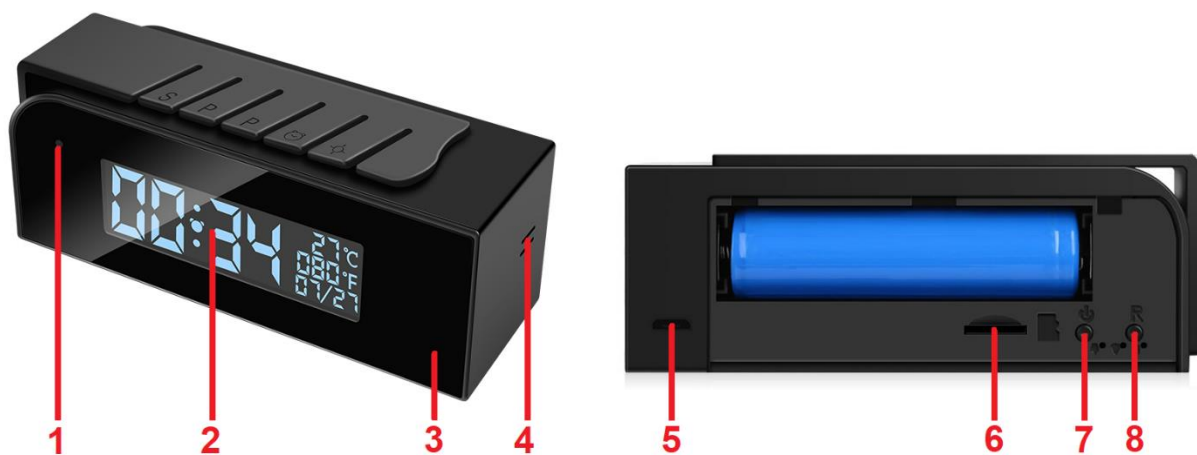

- Uživatelský manuál
- Digitální budík se skrytou WiFi kamerou
- USB kabel
- Adaptér na SD kartu

2. Popis produktu

- 1) Kamera
- 2) Displej
- 3) Noční světlo
- 4) Reproduktor

- 5) Konektor microUSB
- 6) Slot microSD
- 7) Tlačítko zapnutí/vypnutí
- 8) Tlačítko Reset

4. Zapnutí zařízení

1. Sejměte zadní kryt zařízení
2. Vložte microSD kartu
3. Podržte tlačítko zapnutí, zařízení se zapne
4. Pokračujte podle pokynů v návodu k aplikaci „TinyCam“

5. Závěrečná ustanovení