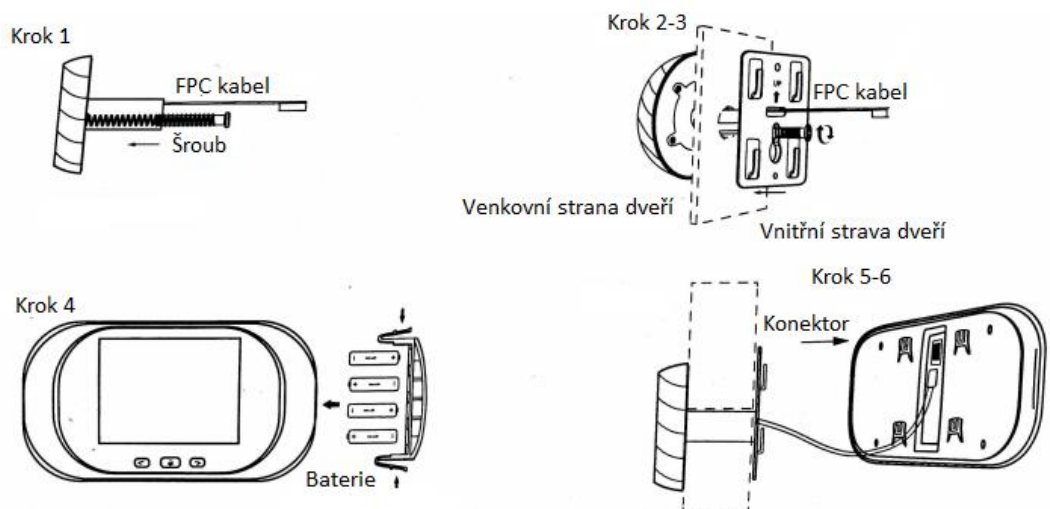

### 2. Popis zařízení

### 3. Instalace zařízení

Krok 1 - Podle tloušťky dveří vyberte vyhovující šroub a zašroubujte jej do otvoru v kukátku,

Krok 2- 3 - Vložte dveřní kukátko do dveří a z druhé strany připevněte kovový držák. FPC kabel prostrčte kovovým držákem. Šroub utáhněte.

Krok 4 – Vložte 4xAAA baterie do zařízení

Krok 5-6 - Připojte FPC z venkovní jednotky ke konektoru vnitřní jednotky ve správném směru. Nasuňte displej na kovový držák