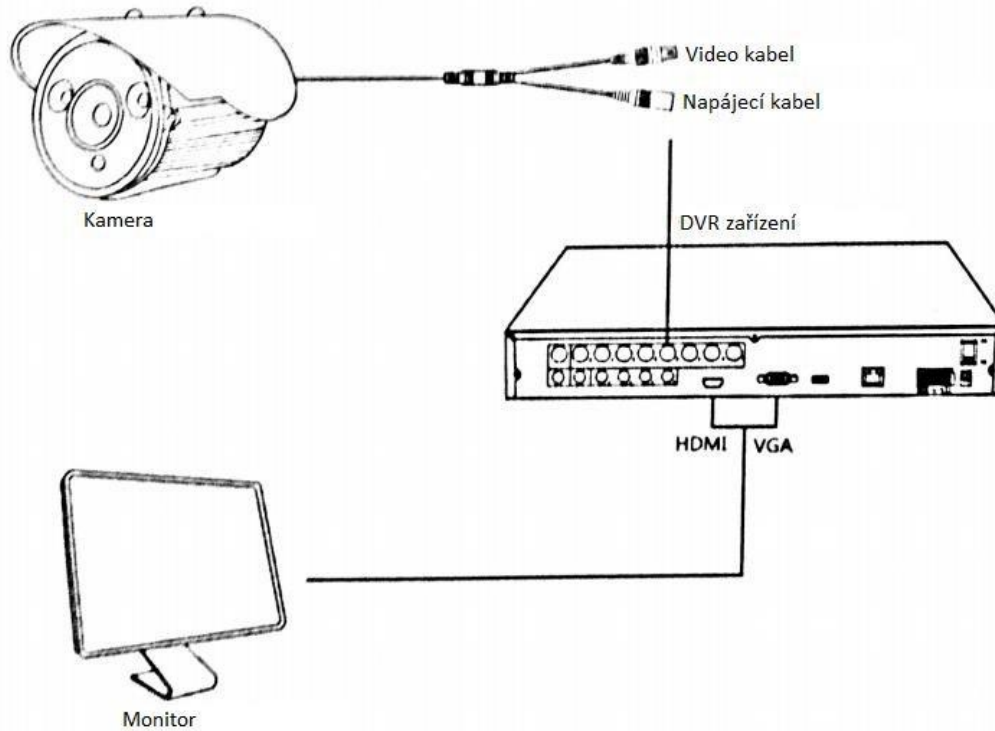

## 2. Začátek

1. Kameru upevněte na dané místo
2. Připojte kameru k DVR zařízení
3. DVR připojte k monitoru
3. Poté připojte kameru k napájení

### **3. Parametry**

Parametr	Popis
Sensor	1/3 CMOS, 1MP
Objektiv	3,6mm fixní
Optický zoom	Ne
Digitální zoom	Ne
Rozlišení	720TV linek
Minimální osvětlení	0,1 LUX / F 2.0
Vyvážení bílé	automatické
WDR	Ne
IR přísvit	24 IR diod pro přísvit do vzdálenosti do 20 metrů
Vlnová délka IR přísvitu	860nm
Odstup signál / šum	≥50dB
Gamma	0,45
Úchyt	3 osý
Pracovní teplota	-10°C ~ +50°C
Rozměry	94 x 69mm
Napájení	DC12V / 1000mA
Váha	500g