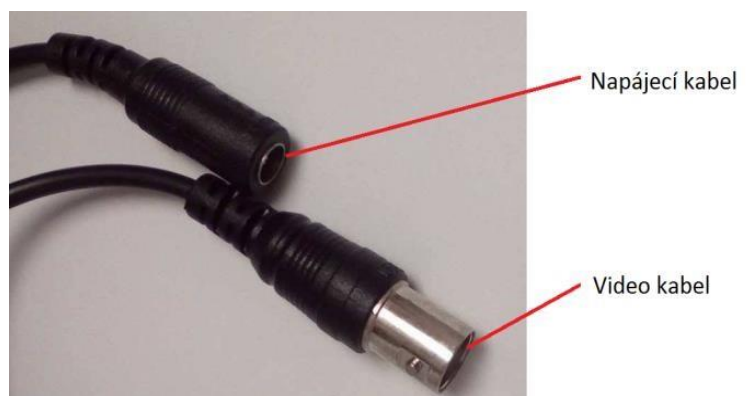

2. Začátek

1. Kameru upevněte na dané místo
2. Připojte kameru k DVR zařízení
3. DVR připojte k monitoru
3. Poté připojte kameru k napájení