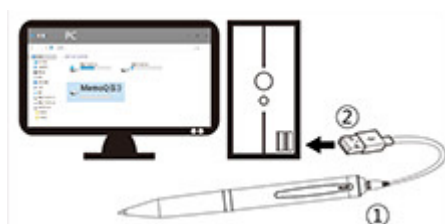

5. Nastavení kvality nahrávání

6. Nastavení datumu a času

Připojte zařízení k PC, otevřete soubor s názvem „**Setup**“ a stiskněte tlačítko start. Ve složce se zobrazí soubor „**datetime.cfg**“, nastavení bylo dokončeno a nyní můžete zařízení odpojit od PC.

7. Nabíjení

Připojte zařízení k PC. Zařízení bude plně nabito, jakmile se rozsvítí zelená LED kontrolka.

% nabití	LED kontrolka - barvy
Méně než 30%	Červená LED bliká
30%-60%	Modrá LED bliká
60%-100%	Zelená LED bliká
Nabití je kompletní	Zelená LED svítí