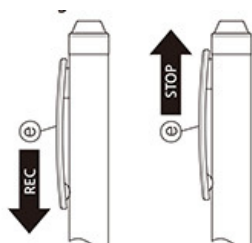

3. Nahrávání

Když přesunete přepínač nahrávání dolů, nahrávání se spustí cca za 3 vteřiny. Pro zastavení nahrávání přesuňte přepínač nahoru.

Pokud je kapacita paměti již plná, zazní po dobu 5 vteřin zvukový signál a nahrávání se zastaví. Po smazání souboru a uvolnění paměti je možné opět nahrávat.