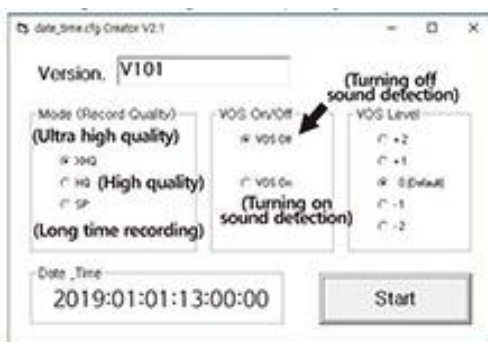

5. Nastavení kvality nahrávání

6. Nastavení datumu a času

Připojte zařízení k PC, otevřete soubor s názvem „**Setup**“ a stiskněte tlačítko start. Ve složce se zobrazí soubor „**datetime.cfg**“, nastavení bylo dokončeno a nyní můžete zařízení odpojit od PC.

7. Nabíjení

Připojte zařízení k PC. Zařízení bude plně nabito, jakmile se rozsvítí zelená LED kontrolka.

% nabití	LED kontrolka - barvy
Méně než 30%	Červená LED bliká
30%-60%	Modrá LED bliká
60%-100%	Zelená LED bliká
Nabití je kompletní	Zelená LED svítí