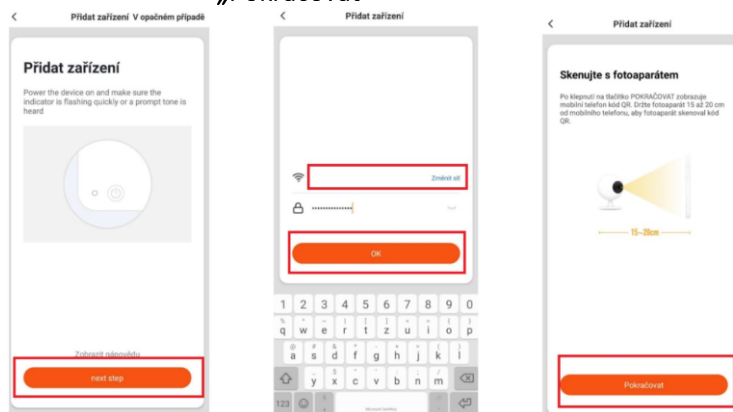

- i) Klikněte na „Next“ a poté budete vyzváni k zadání vaší **místní WiFi sítě** a jejího hesla (podporováno je 2,4Ghz pásmo). Po zadání akci potvrďte tlačítkem „OK“.
- j) Následně klikněte na tlačítko „Pokračovat“.