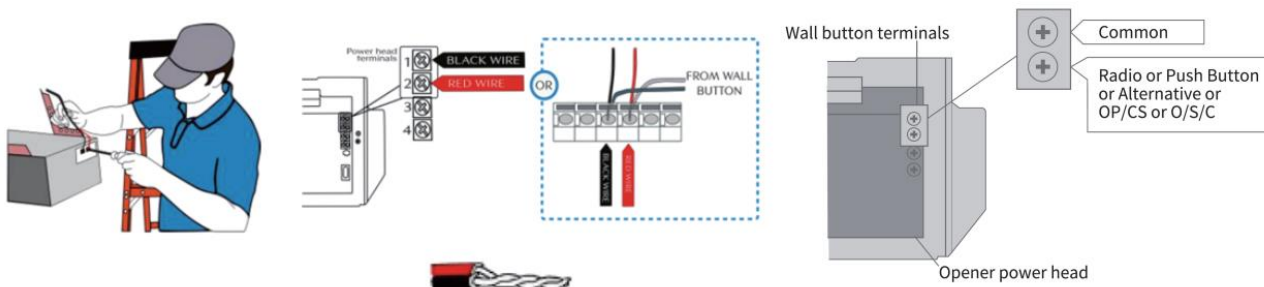

- Kamera
- USB kabel
- Montážní sada
- Originální manuál

2. Popis produktu

1. Reproduktor
2. Slot na microSD kartu
3. Rozhraní pro senzor dveří
4. Rozhraní pro motor
5. Napájecí konektor
6. Tlačítko RESET

7. Čočka kamery
8. Senzor nočního přívitu
9. Led dioda
10. Magnetická základna
11. Montážní úchyty

! Před instalací ověřte kompatibilitu s vraty vaší garáže !

3. Zapojení zařízení

Obrázek 1 - základní schéma

Připojení kamery k motoru dveří

- Odpojte své stávající dveře od napájení
- Připojte 2 odkryté signální vodiče ovladače ke dvěma svorkám, které se připojují k nástěnnému tlačítku. Na pořadí zapojení nezáleží.
- Připojte 2 nechráněné vodiče do svorek na zadní straně kamery do rozhraní pro motor.

Připojení senzoru

- Senzor má 2 části. Oba senzory musí být namontovány paralelně k sobě a nesmí se dotýkat. Vzdálenost mezi nimi by měla být 3–15 mm.
- Namontujte senzor s drátem na stěnu rámu garáže a senzor bez drátu na horní část garážových vrat.