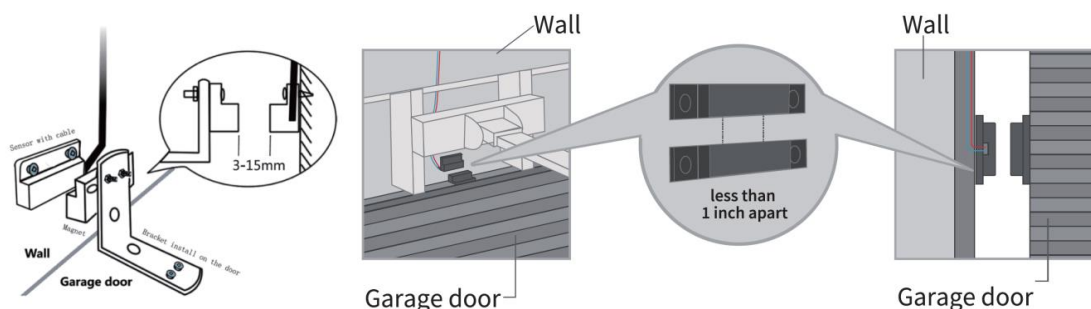

- Kamera
- USB kabel
- Montážní sada
- Originální manuál

2. Popis produktu

1. Reproduktor
2. Slot na microSD kartu
3. Rozhraní pro senzor dveří
4. Rozhraní pro motor
5. Napájecí konektor
6. Tlačítko RESET

7. Čočka kamery
8. Senzor nočního přívitu
9. Led dioda
10. Magnetická základna
11. Montážní úchyty

! Před instalací ověřte kompatibilitu s vraty vaší garáže !

3. Zapojení zařízení

Obrázek 1 - základní schéma

Připojení kamery k motoru dveří

- Odpojte své stávající dveře od napájení
- Připojte 2 odkryté signální vodiče ovladače ke dvěma svorkám, které se připojují k nástěnnému tlačítku. Na pořadí zapojení nezáleží.
- Připojte 2 nechráněné vodiče do svorek na zadní straně kamery do rozhraní pro motor.

Připojení senzoru

- Senzor má 2 části. Oba senzory musí být namontovány paralelně k sobě a nesmí se dotýkat. Vzdálenost mezi nimi by měla být 3–15 mm.
- Namontujte senzor s drátem na stěnu rámu garáže a senzor bez drátu na horní část garážových vrat.