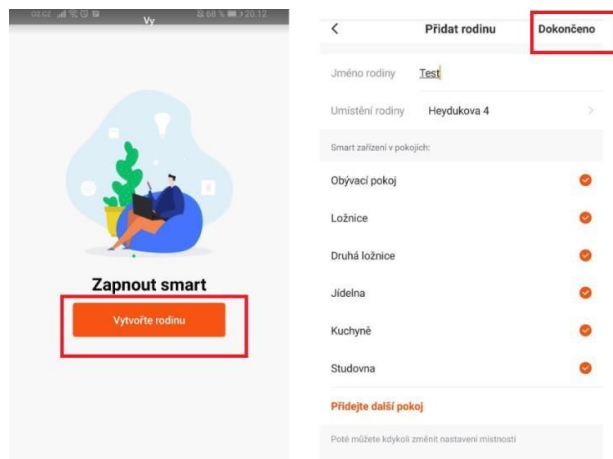

Připojení senzoru

- Senzor má 2 části. Oba senzory musí být namontovány paralelně k sobě a nesmí se dotýkat. Vzdálenost mezi nimi by měla být 3–15 mm.
- Namontujte senzor s drátem na stěnu rámu garáže a senzor bez drátu na horní část garážových vrat.

4. Připojení k aplikaci

- a) Do mobilního telefonu stáhněte, přes aplikaci App Store nebo Google play zdarma aplikaci „Tuya“

- b) Spustte aplikaci „Tuya“ a klikněte na ikonku „registrovat“

- c) Vyberte registraci pomocí emailu či telefonního čísla

- d) Poté Vám přijde na email či telefon ověřovací kód. Pro ukončení registrace vyplňte ověřovací kód a zadejte heslo.

- e) Poté klikněte na ikonku „vytvořit rodinu“, kde si můžete **nastavit oblasti domácnosti**, název rodiny či adresu. Nastavení parametrů uložíte kliknutím na tlačítko „Dokončeno“.

- f) Podržte na zařízení **tláčítko RESET** po dobu 5 vteřin, dokud nezvve zvukový signál.
- g) V aplikaci zvolte možnost přidat zařízení (+ či ikonko Přidat zařízení).
- h) Následně Vyberte „Fotoaparát a zámek“ a položku „Kamera (Wi-Fi)“.