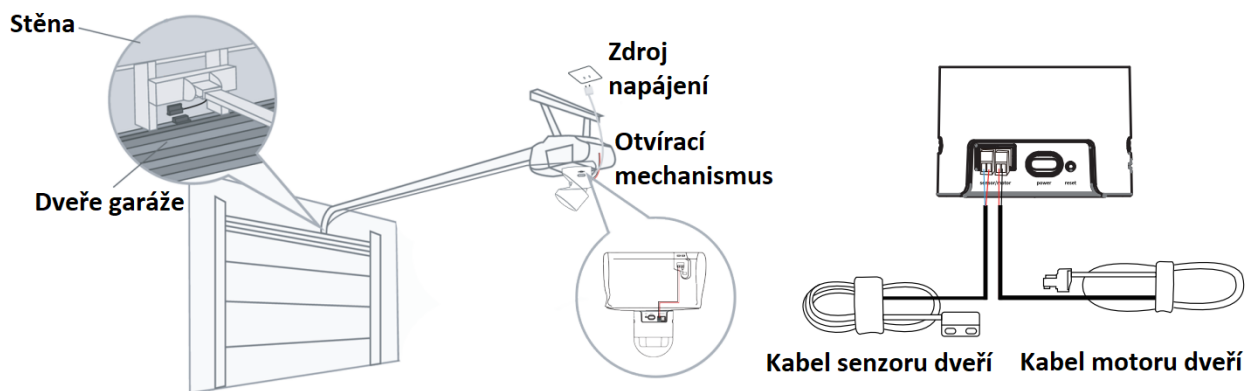

- Kamera
- USB kabel
- Montážní sada
- Originální manuál

2. Popis produktu

1. Reproduktor
2. Slot na microSD kartu
3. Rozhraní pro senzor dveří
4. Rozhraní pro motor
5. Napájecí konektor
6. Tlačítko RESET

7. Čočka kamery
8. Senzor nočního přívitu
9. Led dioda
10. Magnetická základna
11. Montážní úchyty

! Před instalací ověřte kompatibilitu s vraty vaší garáže !

3. Zapojení zařízení

Obrázek 1 - základní schéma

Připojení kamery k motoru dveří

- Odpojte své stávající dveře od napájení
- Připojte 2 odkryté signální vodiče ovladače ke dvěma svorkám, které se připojují k nástěnnému tlačítku. Na pořadí zapojení nezáleží.
- Připojte 2 nechráněné vodiče do svorek na zadní straně kamery do rozhraní pro motor.

Připojení senzoru

- Senzor má 2 části. Oba senzory musí být namontovány paralelně k sobě a nesmí se dotýkat. Vzdálenost mezi nimi by měla být 3–15 mm.
- Namontujte senzor s drátem na stěnu rámu garáže a senzor bez drátu na horní část garážových vrat.