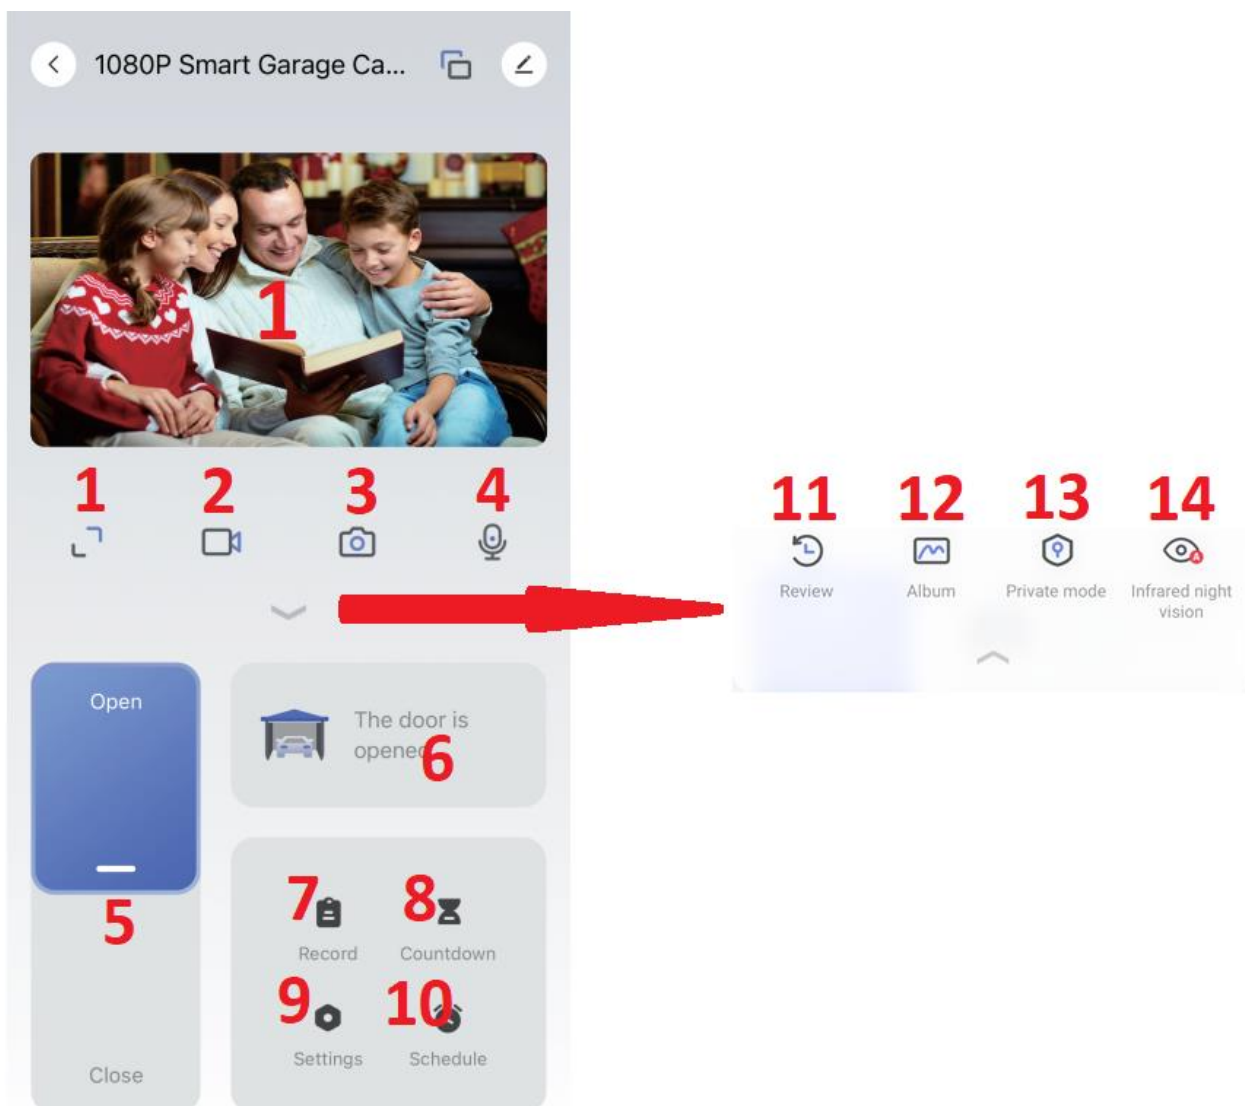

- f) Podržte na zařízení **tláčítko RESET** po dobu 5 vteřin, dokud nezvve zvukový signál.
- g) V aplikaci zvolte možnost přidat zařízení (+ či ikonko Přidat zařízení).
- h) Následně Vyberte „Fotoaparát a zámek“ a položku „Kamera (Wi-Fi)“.

- i) Klikněte na „Next“ a poté budete vyzváni k zadání vaší **místní WiFi sítě** a jejího hesla (podporováno je 2,4Ghz pásmo). Po zadání akci potvrďte tlačítkem „OK“.
- j) Následně klikněte na tlačítko „Pokračovat“.

- k) Nyní bude vygenerován **QR kód**, který nasměruje směrem k čočce zařízení a vyčkejte, dokud neuslyšíte zvukový signál.
- l) Jakmile se ozve zvukový signál, klikněte na ikonku „**ozve se pípnutí**“. Poté vyčkejte, než se zařízení spáruje s aplikací. Úspěšné spárování je opět oznámeno zvukovou signalizací.

- m) Následně akci dokončete stisknutím tlačítka „**Dokončeno**“.

- n) Zařízení bylo úspěšně přidáno.

5. Představení funkcí

Pro živý náhled a využití všech funkcí je nutné v seznamu vybrat danou kameru.

1. Režim celé obrazovky – na šířku	8. Odpočet – po vypršení času se přepne stav otevření / zavření garáže
2. Pořízení videozáznamu do paměti telefonu	9. Nastavení
3. Pořízení snímku do paměti telefonu	10. Plánovač – plánované otevření / zavření dveří garáže
4. Komunikace s protistranou	11. Záznamy uložené na SD kartě
5. Přepínač otevření / zavření garáže	12. Záznamy uložené v telefonu
6. Aktuální stav dveří garáže	13. Soukromí režim / režim spánku
7. Historie událostí	14. Noční přísvit kamery