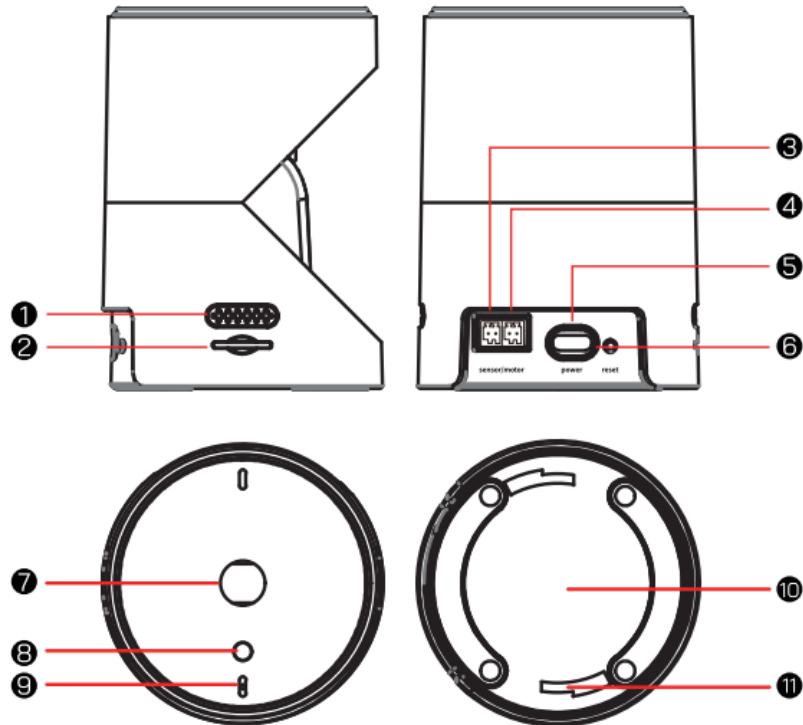

- Kamera
- USB kabel
- Montážní sada
- Originální manuál

2. Popis produktu

1. Reproduktor
2. Slot na microSD kartu
3. Rozhraní pro senzor dveří
4. Rozhraní pro motor
5. Napájecí konektor
6. Tlačítko RESET

7. Čočka kamery
8. Senzor nočního přívitu
9. Led dioda
10. Magnetická základna
11. Montážní úchyty

! Před instalací ověřte kompatibilitu s vraty vaší garáže !

3. Zapojení zařízení

Obrázek 1 - základní schéma

Připojení kamery k motoru dveří

- Odpojte své stávající dveře od napájení
- Připojte 2 odkryté signální vodiče ovladače ke dvěma svorkám, které se připojují k nástěnnému tlačítku. Na pořadí zapojení nezáleží.
- Připojte 2 nechráněné vodiče do svorek na zadní straně kamery do rozhraní pro motor.

Připojení senzoru

- Senzor má 2 části. Oba senzory musí být namontovány paralelně k sobě a nesmí se dotýkat. Vzdálenost mezi nimi by měla být 3–15 mm.
- Namontujte senzor s drátem na stěnu rámu garáže a senzor bez drátu na horní část garážových vrat.