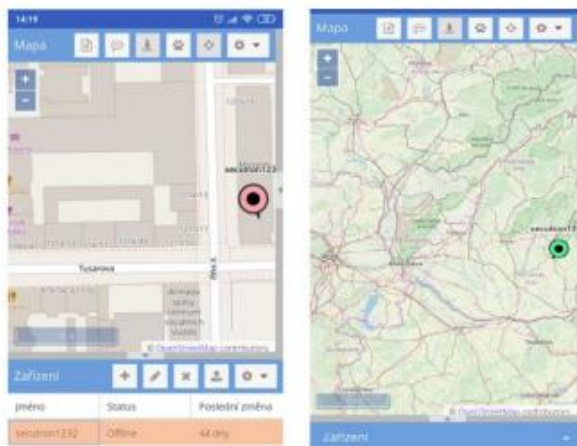

Mobilní aplikace Secutrack

Návod k obsluze

Tento návod je určený pouze pro zákazníky, kteří již mají zakoupený mapový podklad secutrack.

V případě zájmu o zakoupení mapového podkladu nás neváhejte kontaktovat na emailu **info@spyobchod.cz**.

Android

1. Přihlášení

Aplikaci si stáhněte na našich stránkách v přílohách u lokátorů na produktové kartě.

Aplikace nainstalujte a otevřete.

Vyplňte Vaše přihlašovací údaje. Údaje naleznete na krabičce od lokátoru.

The image shows a login form for SecuTrack. At the top, the logo 'SecuTrack' is displayed with the tagline 'GPS TRACKING SOLUTION' below it. The form includes a language selection dropdown menu currently set to 'Čeština'. Below this are input fields for 'Email' and 'Heslo' (password). A checkbox labeled 'Zapamatovat' (Remember me) is present and unchecked. A blue 'Přihlásit' (Login) button is located at the bottom right of the form.

Po přihlášení již vidíte online pohyb lokátoru. Pokud je šipka zelená znamená to , že je lokátor v pohybu. Červená šipka značí j, že je lokátor uspaný a offline.

2. Popis platformy

- 1- Historie
- 2- Nastavení účtu + odhlášení z účtu
- 3- Mapový podklad
- 4- Aktuální poloha
- 5- Nastavení zařízení
- 6- Přidání dalšího zařízení
- 7- Změna zařízení
- 8- Odebrání zařízení
- 9- Stav zařízení