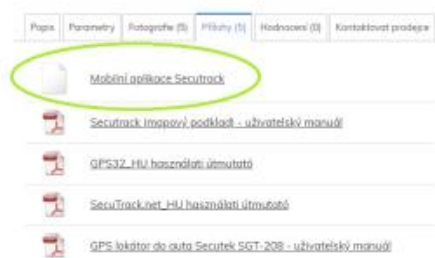

Mobilní aplikace Secutrack

Návod k obsluze

Tento návod je určený pouze pro zákazníky, kteří již mají zakoupený mapový podklad secutrack.

V případě zájmu o zakoupení mapového podkladu nás neváhejte kontaktovat na emailu **info@spyobchod.cz**.

Android

1. Přihlášení

Aplikaci si stáhněte na našich stránkách v přílohách u lokátorů na produktové kartě.

Aplikace nainstalujte a otevřete.

Vyplňte Vaše přihlašovací údaje. Údaje naleznete na krabičce od lokátoru.

The image shows a login form for SecuTrack. At the top, the logo 'SecuTrack' is displayed with the tagline 'GPS TRACKING SOLUTION' below it. The form includes a language selection dropdown menu currently set to 'Čeština'. Below this are input fields for 'Email' and 'Heslo' (password). A checkbox labeled 'Zapamatovat' (Remember me) is present and unchecked. A blue 'Přihlásit' (Login) button is located at the bottom right of the form.