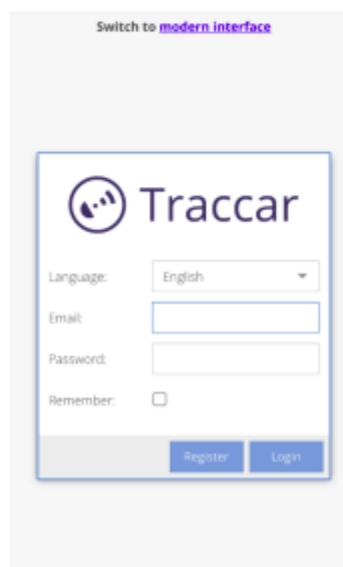

The image shows a login form for SecuTrack. At the top, the logo 'SecuTrack' is displayed with the tagline 'GPS TRACKING SOLUTION' below it. The form includes a language selection dropdown menu currently set to 'Čeština'. Below this are input fields for 'Email' and 'Heslo' (password). A checkbox labeled 'Zapamatovat' (Remember me) is present and unchecked. A blue 'Přihlásit' (Login) button is located at the bottom right of the form.

Po přihlášení již vidíte online pohyb lokátoru. Pokud je šipka zelená znamená to , že je lokátor v pohybu. Červená šipka značí j, že je lokátor uspaný a offline.

2. Popis platformy

- 1- Historie
- 2- Nastavení účtu + odhlášení z účtu
- 3- Mapový podklad
- 4- Aktuální poloha
- 5- Nastavení zařízení
- 6- Přidání dalšího zařízení
- 7- Změna zařízení
- 8- Odebrání zařízení
- 9- Stav zařízení

3. Historie

- 1 - Pro historii rozklikněte klikněte na ikonku 1.
- 2 – Vyberte položku trasa
- 3 – Vyberte zařízení, období a pro zobrazení šipek (markety)
- 4 – Pro zobrazení klikněte na ikonu zobrazit

Iphone

1. Stáhněte a nainstalujte si aplikaci Traccar Manager.
2. Aplikaci otevřete. Budete vyzváni pro vyplnění stránky mapového podkladu <http://secutrack.net>.

3. Poté se Vám již zobrazí obrazovka pro vyplnění přihlašovacích údajů.